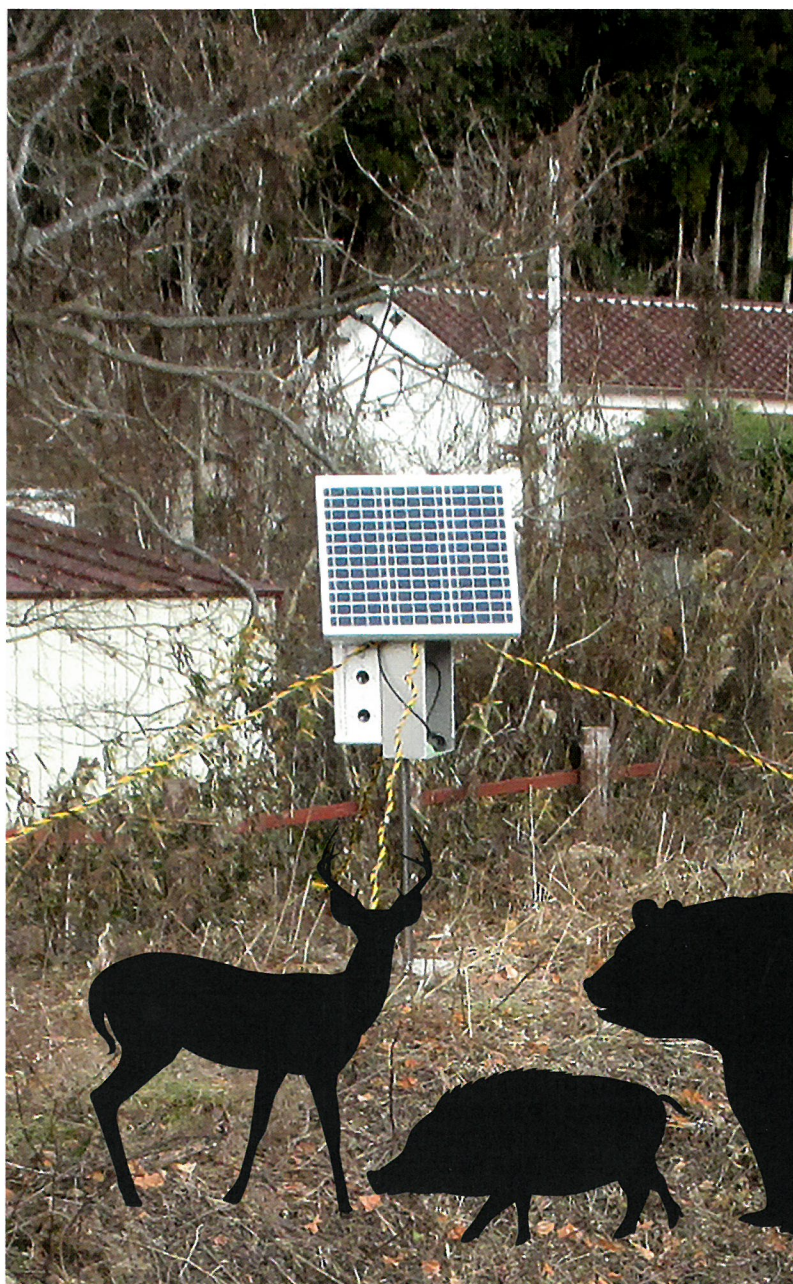

CSPの害獣忌避装置

# 害獣王<sup>®</sup>

高輝度LEDと超音波を含む大音量で  
害獣を近づけない

セントラル警備保障